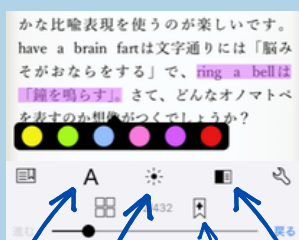

# STEP2 bReader Cloudアプリにサインイン

アカウントを作成（初回はbREADER Cloudアカウントの新規作成を促されます）・サインイン後、

再度「My本棚に登録ボタン」を押してください。

→トップ画面の右上からもサインイン可能です

# STEP3 端末にアプリをダウンロード・アプリから閲覧

ご自身の端末にアプリをダウンロード。

（初回のみ、STEP2と同じアカウントでアプリ上でサインイン）

アプリを開くと、My本棚に登録した電子書籍が表示されます。

表紙をタップして全文ダウンロード・閲覧開始。

- フォント変更
- 背景色
- しおり
- ページ設定

背景色の変更・

しおり・メモ・マーカーをつけることもできます。